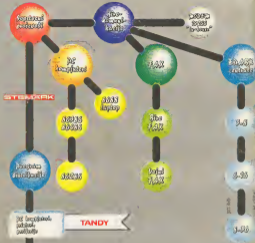

STANDALONE

PC Integrated
standalone products **TANDY**

PC Integrated
PC Integrated
product **WYSE**

16-bit (5.0/20)
standalone & products
up to 100 users **MEMOREXTELES**

Product line up to
32-bit (4.0/20) - (4.0/20)
(Data 1, 1987-1988)

Digital Equipment Corporation, International, 1000 Digital Way, 01906 Andover (Mass)
Andover Tel. 943-8111 Fax 943-8111 Tel. 943-8111 Fax 943-8111